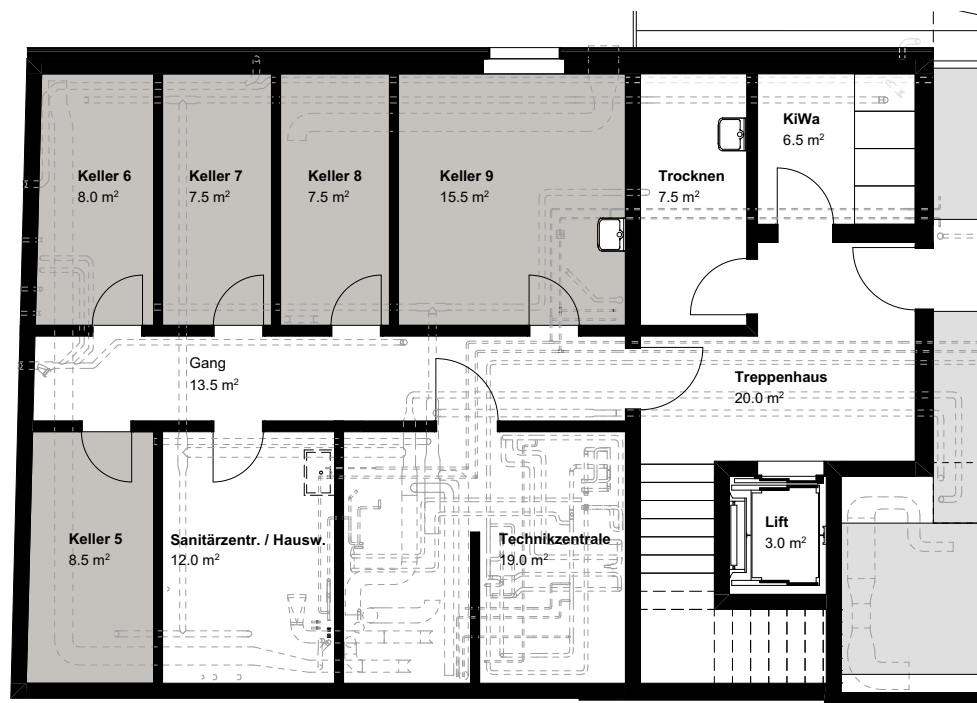

KELLER

UNTERGESCHOSS (LEVEL TIEFGARAGE)

BETPUR

Keller 5	8.5m ²
Basement 5	8.5m ²
Keller 6	8.0m ²
Basement 6	8.0m ²
Keller 7	7.5m ²
Basement 7	7.5m ²
Keller 8	7.5m ²
Basement 8	7.5m ²
Keller 9	15.5m ²
Basement 9	15.5m ²