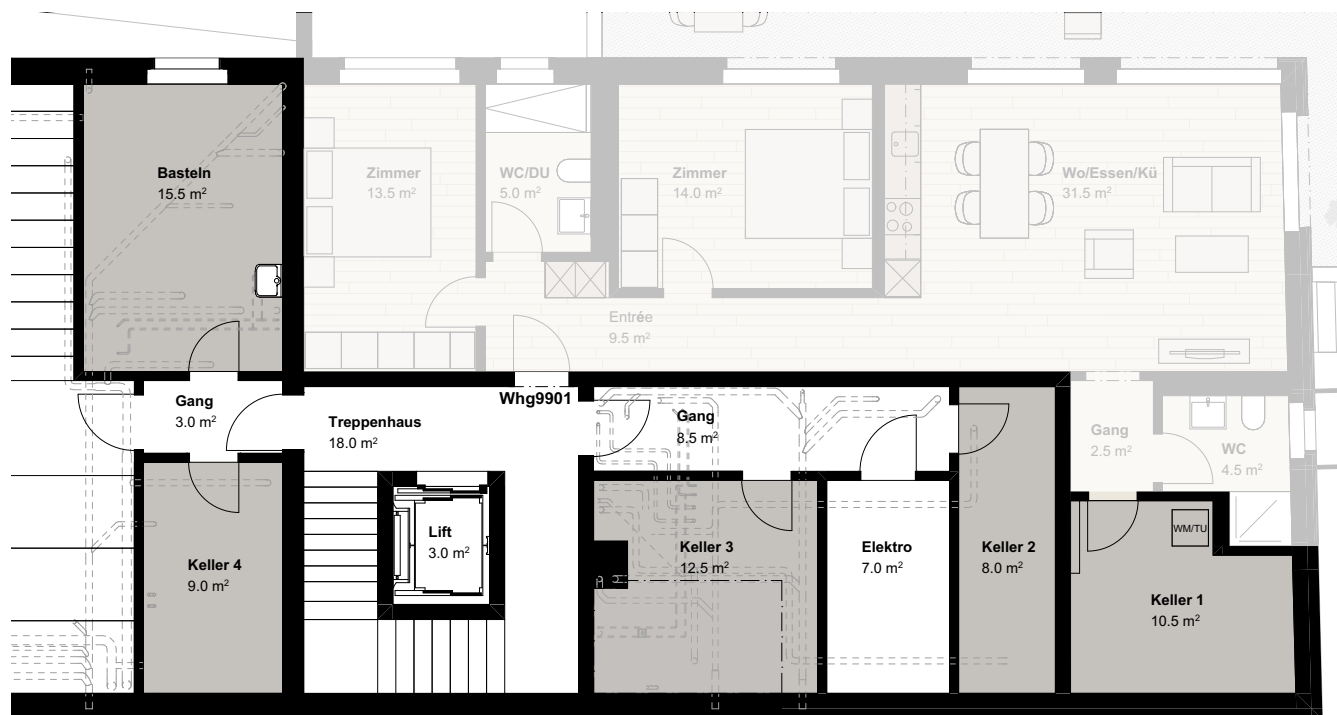

KELLER

GARTENGESCHOSS

BETPUR

Keller 1	10.5m²
Basement 1	10.5m²
Keller 2	8.0m²
Basement 2	8.0m²
Keller 3	12.5m²
Basement 3	12.5m²
Keller 4	9.0m²
Basement 4	9.0m²
Basteln	15.5m²
Storage room	15.5m²

Verkauf | sale

Property One Partners AG

Seestrasse 455, CH-8038 Zürich

+41 58 590 85 85 | welcome@propertyone.ch